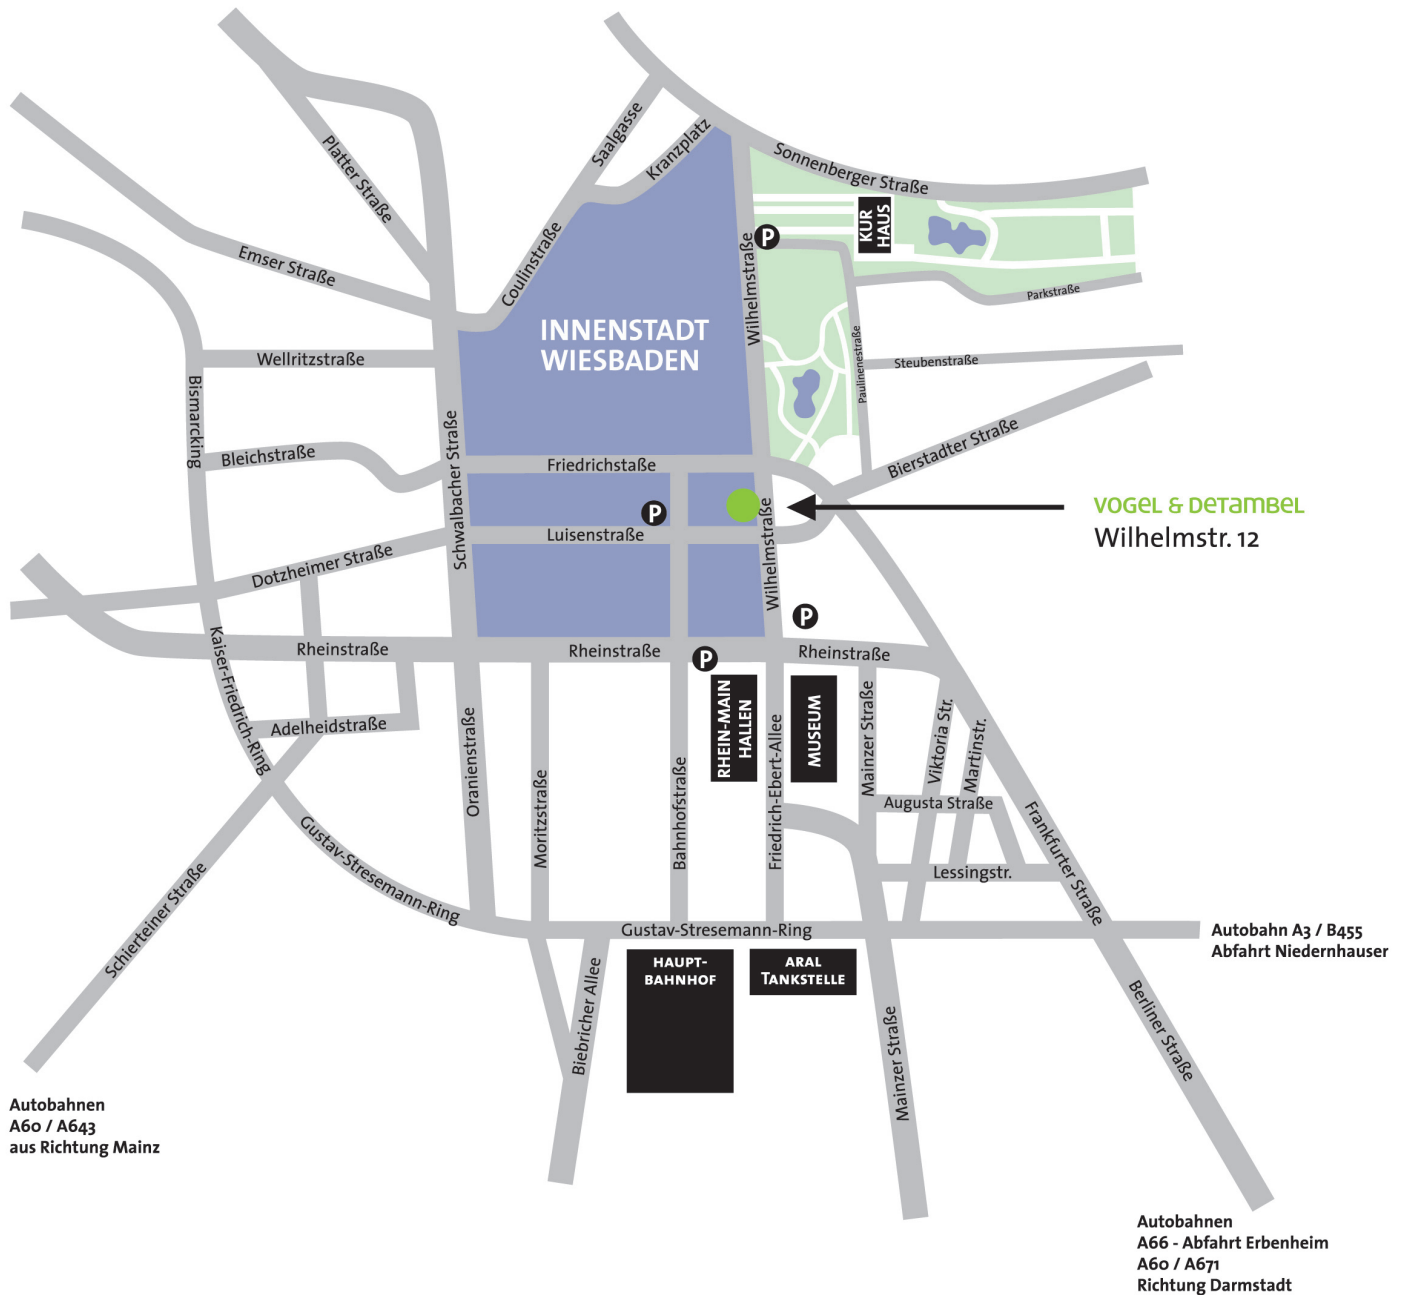

VOGEL & DETAMBEL

So finden Sie zu uns.

Wilhelmstr. 12
65185 Wiesbaden

T +49 (0) 611 - 37 13 21
F +49 (0) 611 - 37 81 64